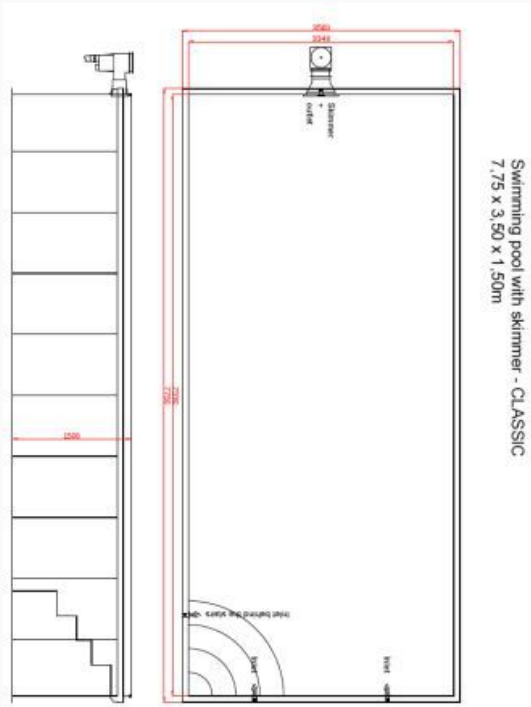

Pools > PP pool m/ sikkerhedsdug indbygget pumpe, sandfilter, dyser, ski

PP pool m/ sikkerhedsdug indbygget pumpe, sandfilter, dyser, ski

Varenr : -

Producent : -

PP pool med sikkerhedsdug.

Poolen har brutto mål 7,75 x 3,50 x 1,50 med bred elegant romertrappe i hele den ene ende af poolen. Denne PP swimmingpool leveres i lyseblå, mørkeblå eller i helt hvid efter deres ønske. I lyseblå og mørkeblå kan der uden merberegning vælges hvide trin flader.

PP poolen leveres fra fabrikken monteret med 2 indløbsdysere, 1 overfladesikmer samt bundsug under trappen og 2 x 300 W lamper placeret efter deres ønske. Teknikpakken omfatter diverse lim fittings og koblinger, Ø540 Brilix sandfilter med 6 vejs ventil, 3/4 hk Brilix poolpumpe med forfilter, 230 V transformer til lamper, 25 meter Ø50 armeret flexslange, lim samt komplet manuelt støvsuger sæt, test sæt + kemi opstart.